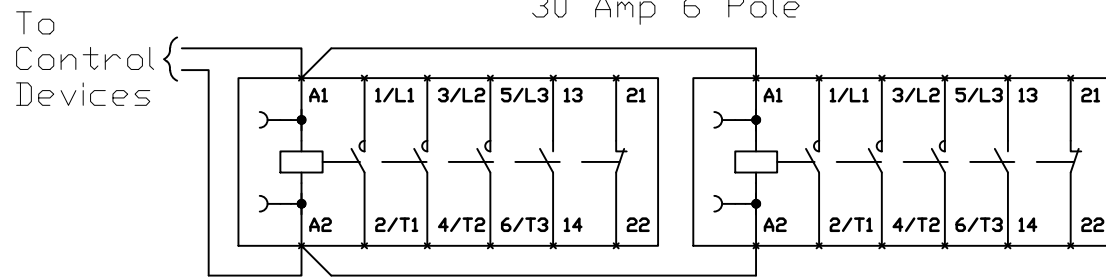

Wiring Diagram Class LE  
30 Amp 6 Pole

SIEMENS

E87010-A0411-T009-A1-LEN-1

Format/Size: DIN A3