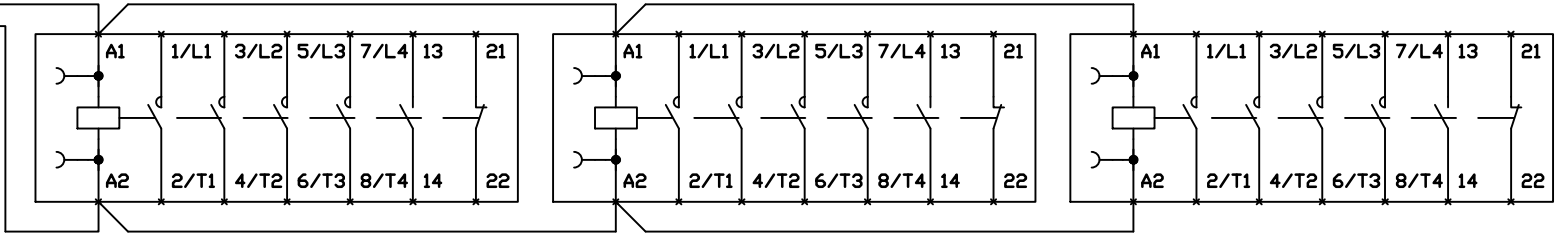

Wiring Diagram Class LE
30 Amp 12 Pole

To
Control
Devices

SIEMENS

E87010-A0411-T009-A1-LEN-3

Format/Size: DIN A3